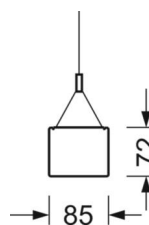

DEEP-LINK

<https://www.regiolum.de/ru/article/60511024190>

Ссылка	LED 6000lm 840
ηLB	100 %
Φ ↓/↑	32 % / 68 %
UGR поп./вдоль дисплей	12.1 / 12.5 65° < 3000cd/m ²

Механика

цвет корпуса	белый стандартный для электротехники RAL 9016
размеры (LxWxH/DxH)	1128mm x 85mm x 72mm
вес (нетто)	3.2kg
Вид монтажа	установка отдельных светильников на подвесе, маятниково-подвесные световые полосы

размеры

L	1128 mm	Длина
B	85 mm	Ширина
H	72 mm	Высота
A1	1070 mm	Расстояние между точками крепежа при одиночной установке
A2	1100 mm	Расстояние между точками крепежа, 1-й светильник световой полосы
A3	1128 mm	Расстояние между точками крепежа между светильниками в световой п
P min	400 mm	Минимальная длина подвеса
P max	1900 mm	Максимальная длина подвеса