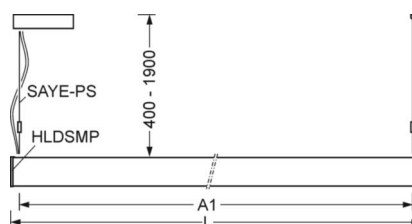

DEEP-LINK

<https://www.regiolum.de/ru/article/60511024190>

Ссылка	LED 6000lm 840
ηLB	100 %
Φ ↓/↑	32 % / 68 %
UGR поп./вдоль дисплей	12.1 / 12.5 65° < 3000cd/m ²

Механика

цвет корпуса	белый стандартный для электротехники RAL 9016
размеры (LxWxH/DxH)	1128mm x 85mm x 72mm
вес (нетто)	3.2kg
Вид монтажа	установка отдельных светильников на подвесе, маятниково-подвесные световые полосы

размеры

L	1128 mm	Длина
B	85 mm	Ширина
H	72 mm	Высота
A1	1070 mm	Расстояние между точками крепежа при одиночной установке
A2	1100 mm	Расстояние между точками крепежа, 1-й светильник световой полосы
A3	1128 mm	Расстояние между точками крепежа между светильниками в световой п
P min	400 mm	Минимальная длина подвеса
P max	1900 mm	Максимальная длина подвеса