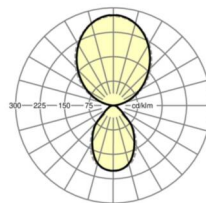

параметры

номер заказа	60511024190
код EAN	4020863319183
номер таможенного тарифа	94051190
Знак прохождения контроля	IP 20, класс защиты I, γ 65° < 3000 cd/m², F, Indoor, CE
Степень ударопрочности IK	IK02
Температура окружающая	ta 25°C
Гарантийный срок	5 лет
Государственные программы поддержки	BEG - государственные субсидии для энергосберегающих зданий (действительна только для Германии)

электротехника

Балласт	Электронный драйвер (2 штуки)
проводка	3x1.5mm²
Мощность системы	42W
сетевое напряжение	230V/50Hz
автоматический предохранитель (пусковой ток)	19 штук/B10, 30 штук/B16, 31 штук/C10, 50 штук/C16
класс энергосбережения/Источник света	C

Оптика

Оснастка	LED, цветопередача/оттенок света CRI ≥ 80 / 4000K
Допуск для координаты цветности (MacAdam)	3SDCM
Фотобиологическая безопасность (светильник)	RG0
Номинальный световой поток	5951lm
Срок службы LED	50000h L80/B10 (Tq 25°C)
светоотдача светильников	140lm/W
UGR поп./вдоль	12.1 / 12.5

DEEP-LINK

<https://www.regiolum.de/ru/article/60511024190>

Ссылка	LED 6000lm 840
ηLB	100 %
Φ ↓/↑	32 % / 68 %
UGR поп./вдоль дисплей	12.1 / 12.5 65° < 3000cd/m²